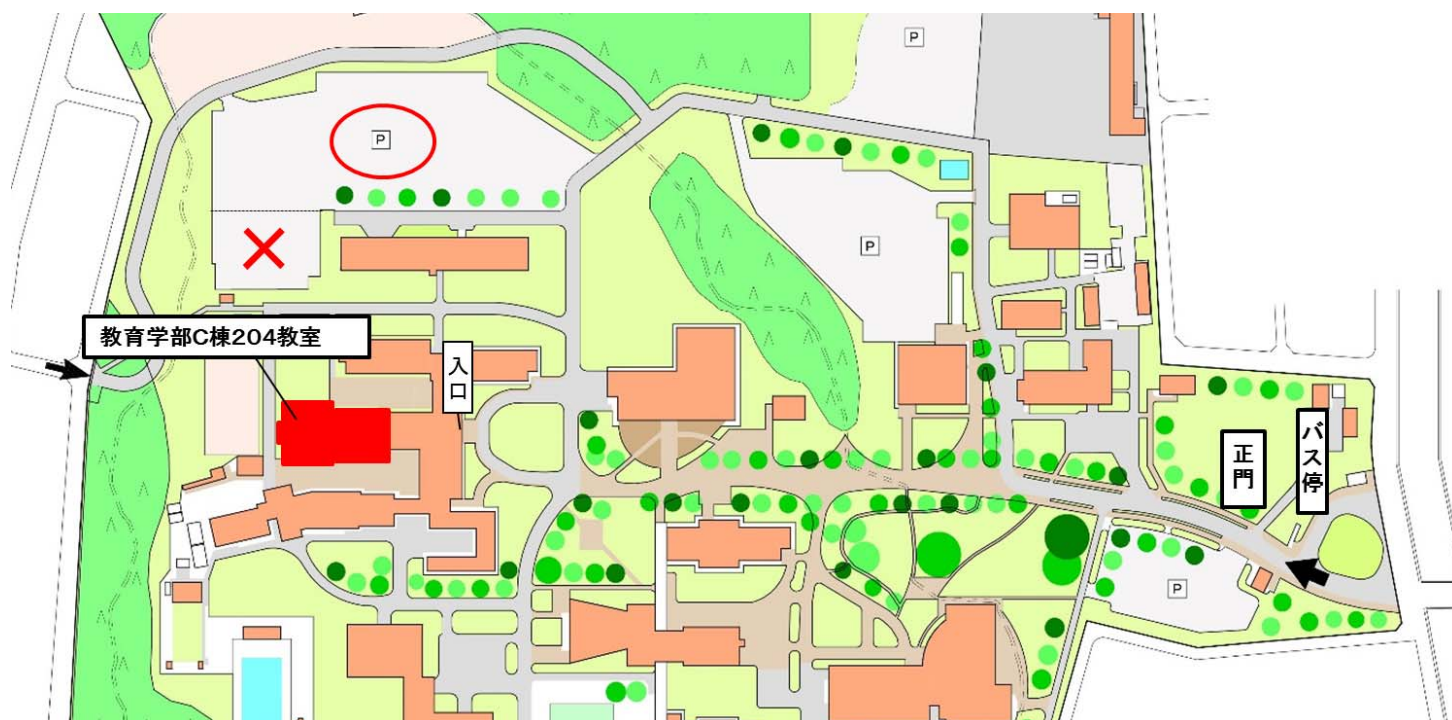

- JR前橋駅下車、北方へ8Km
前橋自動車教習所近く交差点
「関根町」左折
- JR前橋駅北口2番乗り場
(関越交通バス)
群馬大学荒牧經由渋川市
内循環渋川駅行、小児医
療センター行「群馬大学
荒牧」下車
渋川駅行、渋川市内循環
渋川駅行「前橋自動車教
習所前」下車

【荒牧キャンパス構内】

※○の駐車場のみ利用可能です。ただし、×の部分は駐車禁止です。
可能な限り公共交通機関をご利用ください。