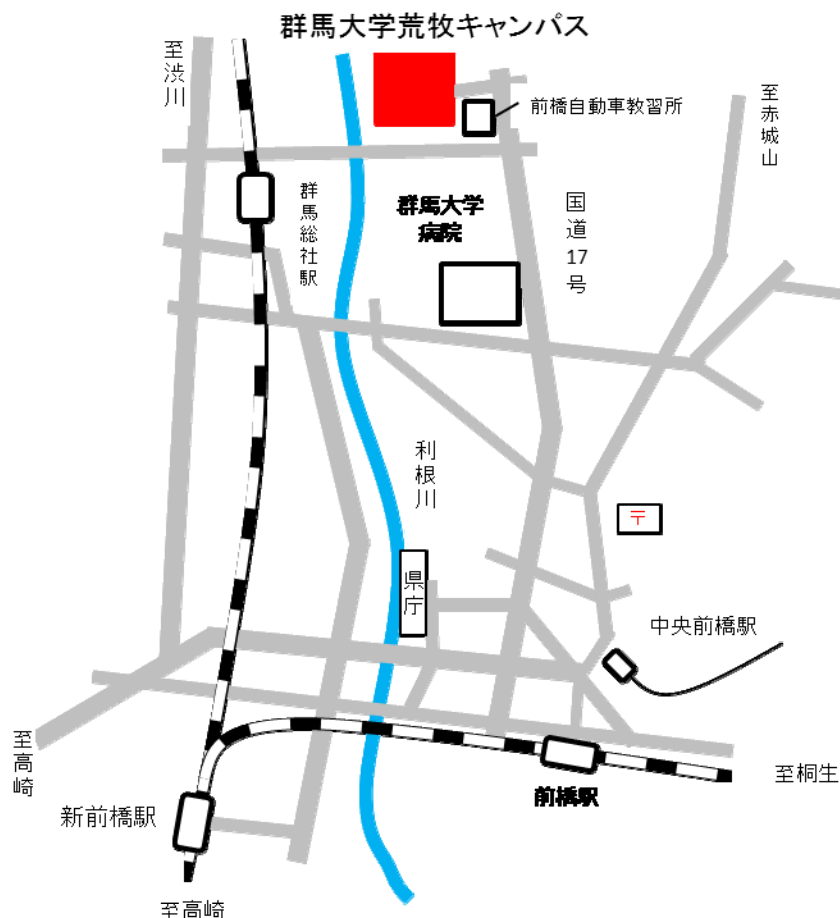

- JR前橋駅下車、北方へ8Km
前橋自動車教習所近く交差点
「関根町」左折
- JR前橋駅北口2番乗り場
(関越交通バス)
群馬大学荒牧經由渋川市
内循環渋川駅行、小児医
療センター行「群馬大学
荒牧」下車
渋川駅行、渋川市内循環
渋川駅行「前橋自動車教
習所前」下車

【荒牧キャンパス構内】

※○の駐車場のみ利用可能です。ただし、×の部分は駐車禁止です。
可能な限り公共交通機関をご利用ください。