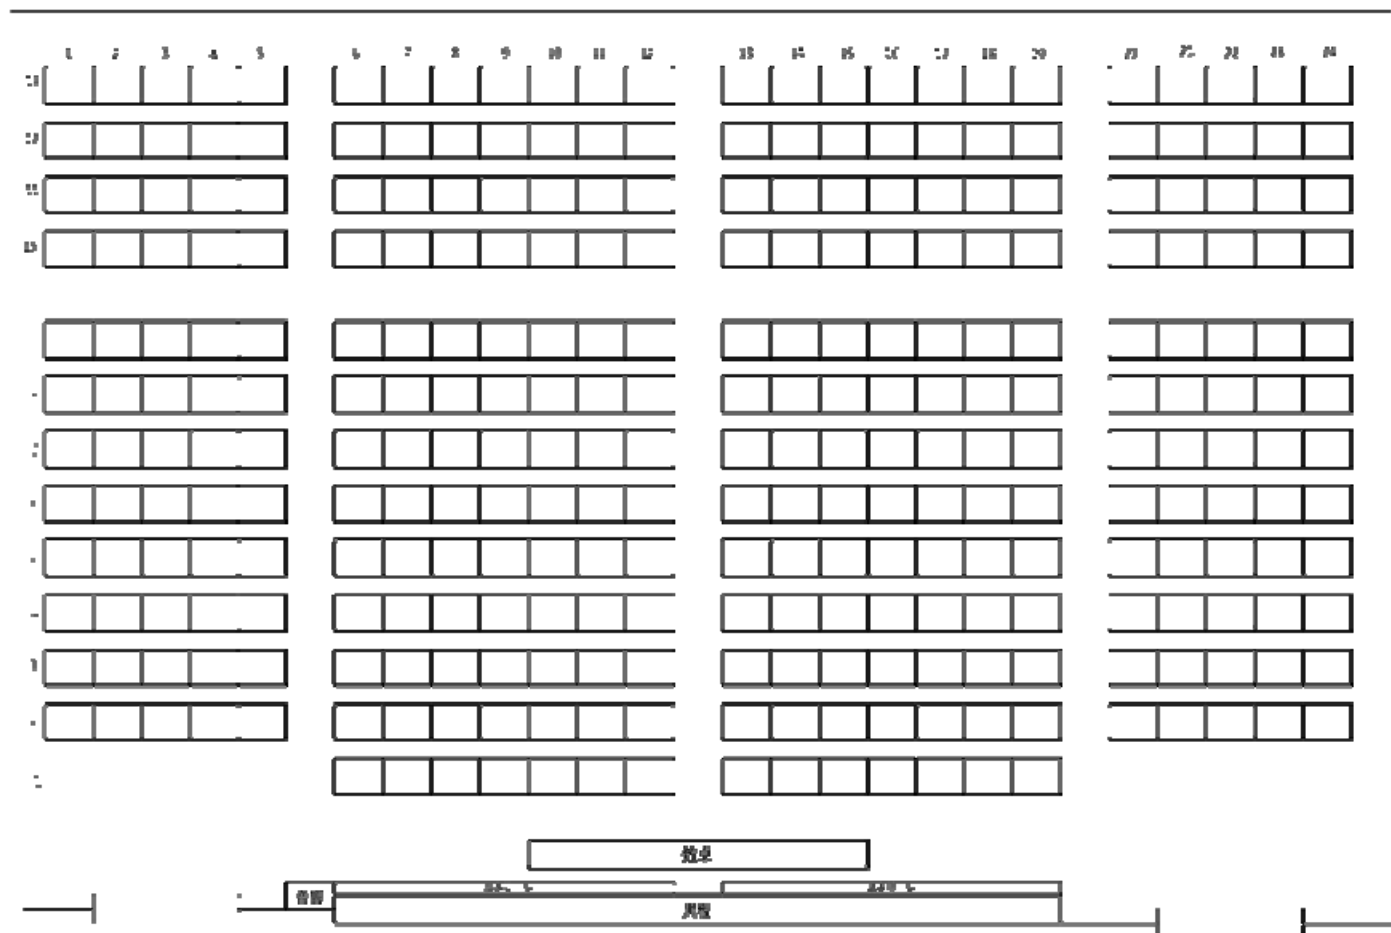

6号館 (C204講義室)

302人 (試験時: 168人)

内部写真

準備中

レイアウト

教室設備

- ・固定机
- ・黒板
- ・スクリーン
- ・プロジェクター
- ・マイク